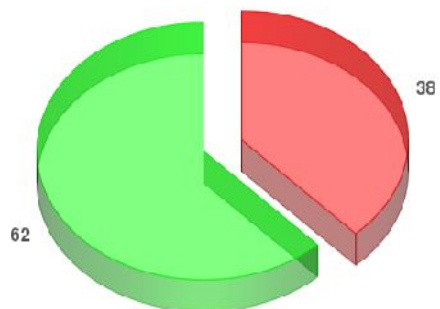

## \*Dados Google Analytics Outubro de 2012

1.1 Milhões de Pageviews  
**345.000** Visitantes únicos

Aeroporto Guarulhos responde por  
metade da audiência

FanPage 5.000 likes

Público: Usuário de aeroportos

## Perfil dos Visitantes

Idade

Homens Mulheres

Estado Civil

Casados Solteiros

Grau de instrução

Superior Médio Outros

Idade