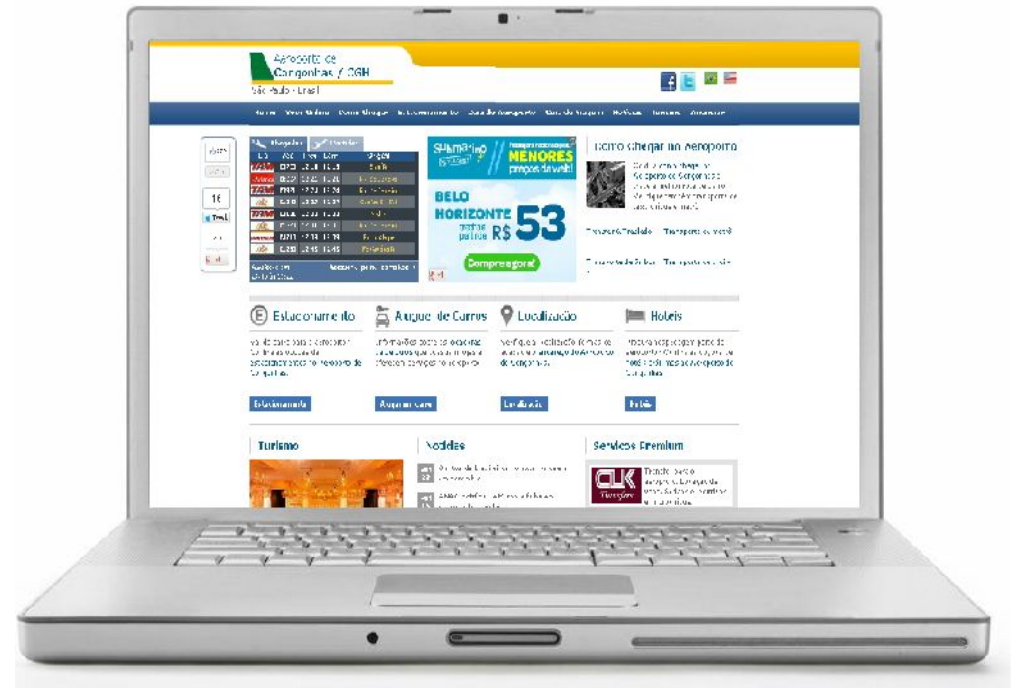

Os sites são bilíngues e acessados por  
visitantes de mais de **160** países.

## Perfil dos Visitantes

Idade

Homens Mulheres

Estado Civil

Casados Solteiros

Grau de instrução

Superior Médio Outros

Idade

25-34 de 50 18-24 35-49 0-17

- | SUPERBANNER |
- RichMedia: Flash, GIF, Video, etc / Peso máximo: 50 kb
- | RETÂNGULO MÉDIO |
- RichMedia: Flash, GIF, etc / Peso máximo: 70 kb

\*contato@aeroportosdobrasil.net